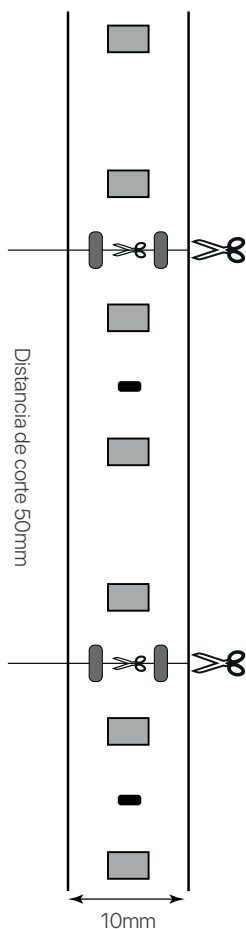

tira led 2835

ficha técnica

datasheet

ref. 5550925

Nombre / Name	tira led 2835
Referencia / Reference	5550925
Materiales / Materials	Cobre + Plástico / Copper + Plastic
Difusor / Diffuser	60 led/mt
Potencia / Power	30W (6W/mt)
Temperatura de color / Color temperature	6000K
Flujo luminoso / Luminous flux	3900lm (780lm/mt)
Dimable / Dimmable	Opcional / Optional
Ángulo de apertura / Beam angle	120°
Ángulo de inclinación / Inclination angle	-
IP	20
IK	-
F.P	-
UGR	-
IRC	>80
Chip	EPISTAR SMD 2835
Driver	-
Vida media (duración) / Average life	± 40,000h
Clase energética / Energy class	A+
Aislamiento eléctrico / Electrical isolation	-
Colores / Colors	Blanco / White
Medida exterior / Product size	5mts x 10mm
Medidas de corte / Cutting measurements	Cada 50mm / every 50mm
Tª (ambiente/trabajo) / Tª (environment/work)	-20°C ~ 45°C
Input	-
Output	DC12V
Frecuencia / Frequency	50/60Hz
Peso / Weight	156grs rollo / 156grs roll
Certificados / Certificates	CE RoHS
Garantía / Warranty	2 años / 2 years